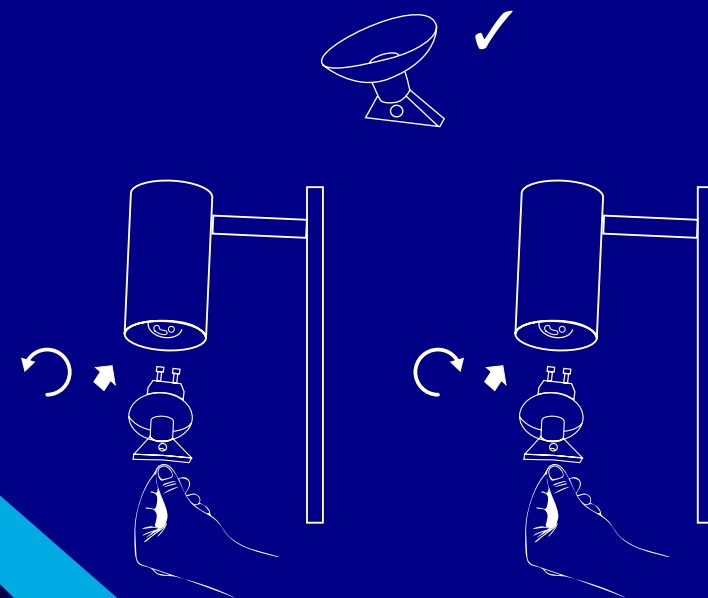

Kanlux

**Kanlux
EVALO TL**

ASZTALI LÁMPA

**Kanlux
EVALO FL**

ÁLLÓLÁMPA

Kanlux

ÚJDONSÁG A TERMÉKCSALÁDBAN

KANLUX **EVALO**
ASZTALI LÁMPA
és **ÁLLÓLÁMPA**

EVALO TL GU10 W-SR **35785**

EVALO TL GU10 B-SR **35786**

EVALO FL 3xGU10 W-SR **35787**

EVALO FL 3xGU10 B-SR **35788**

Tetszőlegesen mozgatható lámpafej:
vízszintes tartományban (320°)
függőleges tartományban (90°).

A kapcsolóval ellátott
tápkábel hossza:
EVALO FL 1,8m; EVALO TL 1,5m.

A készlet tartalmazza a fényforrás
kényelmesebb behelyezését
szolgáló tapadókorongot.

Kanlux

A modern és minimalista design kiválóan alkalmazható otthona bármely helyiségében.

- névleges feszültség: **220-240 AC**
- lámpaház anyaga: **alumínium ötvözet**
- érintésvédelmi osztály: **II**
- védettség fokozat: **IP 20**
- foglalat: **GU10**
- fényforrás: **PAR16 LED**
- mozgathatóság vízszintes tartományban: **320°**
- mozgathatóság függőleges tartományban: **90°**
- a szett nem tartalmazza a fényforrást
- a kapcsoló a tápkábelen található