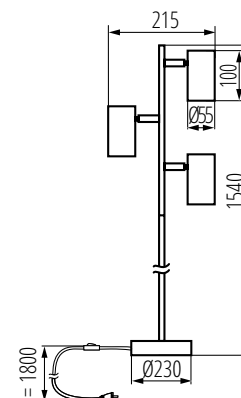

○	35785	EVALO TL GU10 W-SR	max 10W
●	35786	EVALO TL GU10 B-SR	
○	35787	EVALO FL 3xGU10 W-SR	3 x max 10W
●	35788	EVALO FL 3xGU10 B-SR	

- névleges feszültség: **220-240 AC**
- lámpaház anyaga: **alumínium ötvözet**
- érintésvédelmi osztály: **II**
- védettség fokozat: **IP 20**
- foglalat: **GU10**
- fényforrás: **PAR16 LED**
- mozgathatóság vízszintes tartományban: **320°**
- mozgathatóság függőleges tartományban: **90°**
- a szett nem tartalmazza a fényforrást
- a kapcsoló a tápkábelen található

EVALO FL

A Kanlux EVALO termékcsalád az alábbi termékeket tartalmazza:

- fali-mennyezeti lámpatestek:
  EVALO EL
- asztali (íróasztal) lámpák:
  EVALO TL
- állólámpák:
  EVALO FL