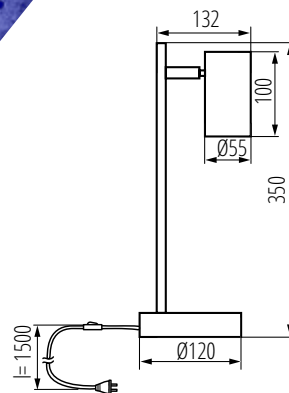

EVALO TL GU10 W-SR **35785**

EVALO TL GU10 B-SR **35786**

EVALO FL 3xGU10 W-SR **35787**

EVALO FL 3xGU10 B-SR **35788**

Tetszőlegesen mozgatható lámpafej:
vízszintes tartományban (320°)
függőleges tartományban (90°).

A kapcsolóval ellátott
tápkábel hossza:
EVALO FL 1,8m; EVALO TL 1,5m.

A készlet tartalmazza a fényforrás
kényelmesebb behelyezését
szolgáló tapadókorongot.

Kanlux

A modern és minimalista design kiválóan alkalmazható otthona bármely helyiségében.

| | | | |
|---|--------------|----------------------|-------------|
| ○ | 35785 | EVALO TL GU10 W-SR | max 10W |
| ● | 35786 | EVALO TL GU10 B-SR | |
| ○ | 35787 | EVALO FL 3xGU10 W-SR | 3 x max 10W |
| ● | 35788 | EVALO FL 3xGU10 B-SR | |

- névleges feszültség: **220-240 AC**
- lámpaház anyaga: **alumínium ötvözet**
- érintésvédelmi osztály: **II**
- védettség fokozat: **IP 20**
- foglalat: **GU10**
- fényforrás: **PAR16 LED**
- mozgathatóság vízszintes tartományban: **320°**
- mozgathatóság függőleges tartományban: **90°**
- a szett nem tartalmazza a fényforrást
- a kapcsoló a tápkábelen található