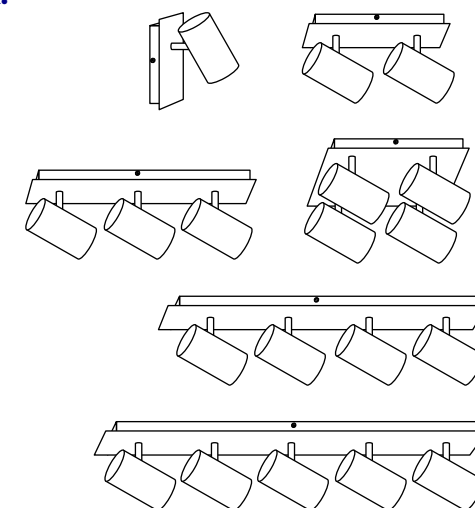

A Kanlux EVALO termékcsalád az alábbi termékeket tartalmazza:

- fali-mennyezeti lámpatestek:
  EVALO EL
- asztali (íróasztal) lámpák:
  EVALO TL
- állólámpák:
  EVALO FL