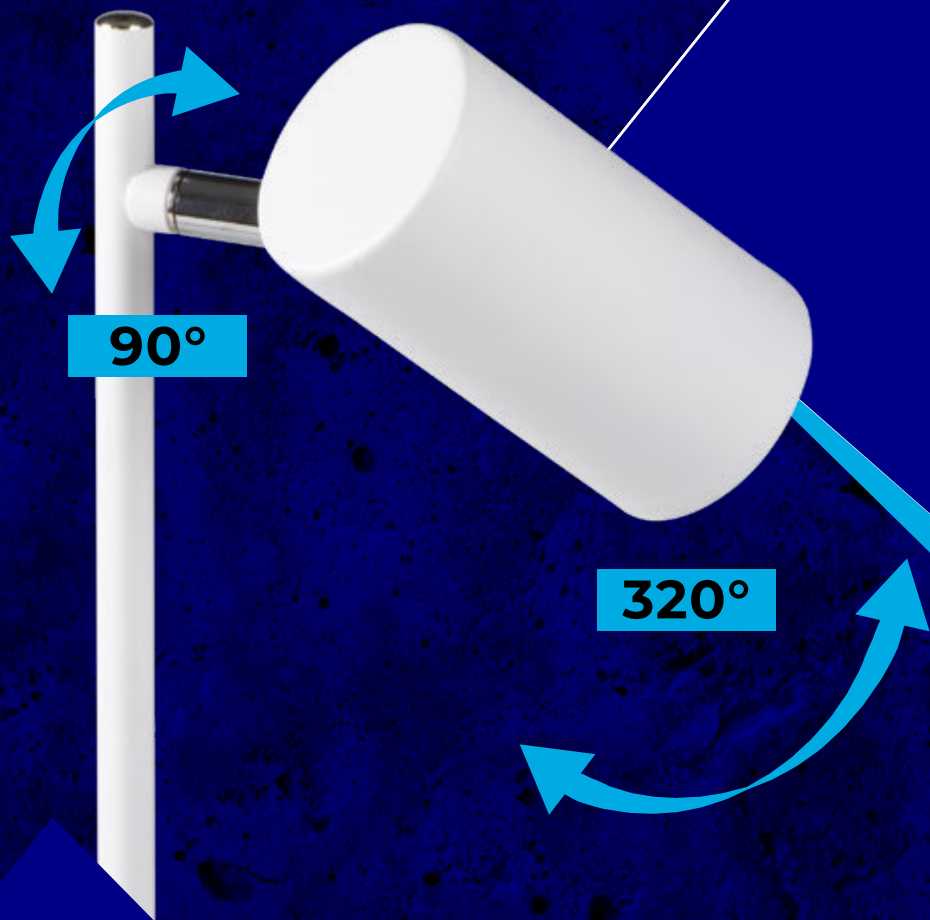

Kanlux

**Kanlux
EVALO TL**

ASZTALI LÁMPA

**Kanlux
EVALO FL**

ÁLLÓLÁMPA

Kanlux

ÚJDONSÁG A TERMÉKCSALÁDBAN

KANLUX **EVALO**
ASZTALI LÁMPA
és **ÁLLÓLÁMPA**

EVALO TL GU10 W-SR **35785**

EVALO TL GU10 B-SR **35786**

EVALO FL 3xGU10 W-SR **35787**

EVALO FL 3xGU10 B-SR **35788**

Tetszőlegesen mozgatható lámpafej:
vízszintes tartományban (320°)
függőleges tartományban (90°).

A kapcsolóval ellátott
tápkábel hossza:
EVALO FL 1,8m; EVALO TL 1,5m.

A készlet tartalmazza a fényforrás
kényelmesebb behelyezését
szolgáló tapadókorongot.

Kanlux

A modern és minimalista design kiválóan alkalmazható otthona bármely helyiségében.

- névleges feszültség: **220-240 AC**
- lámpaház anyaga: **alumínium ötvözet**
- érintésvédelmi osztály: **II**
- védettség fokozat: **IP 20**
- foglalat: **GU10**
- fényforrás: **PAR16 LED**
- mozgathatóság vízszintes tartományban: **320°**
- mozgathatóság függőleges tartományban: **90°**
- a szett nem tartalmazza a fényforrást
- a kapcsoló a tápkábelen található